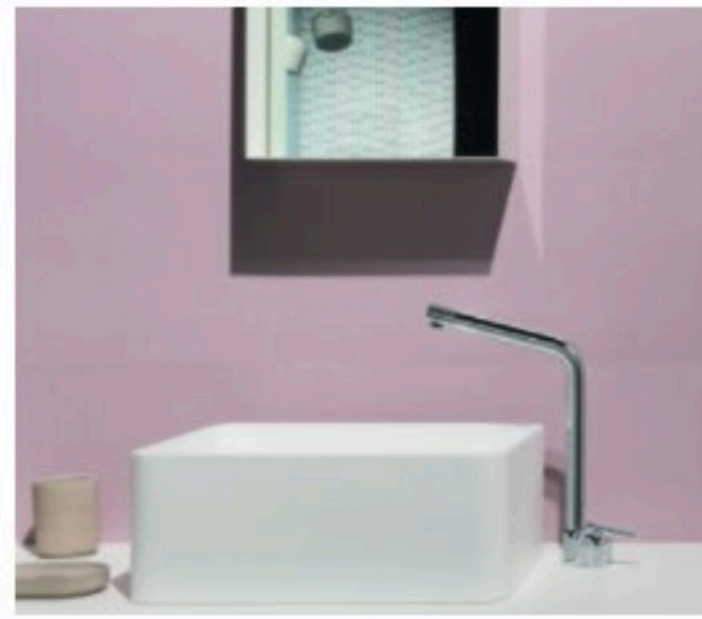

ILLULIAN A M&O PARIS 2018
Illulian

LA LINEA DI MISCELATORI CLOSER
VINCE IL GOOD DESIGN™ AWARD
2017
Zucchetti. Kos

Avenir Next - 16 px

BRAND
Un solido background nel settore dell'arredo e del design

Avenir Next - 14 px